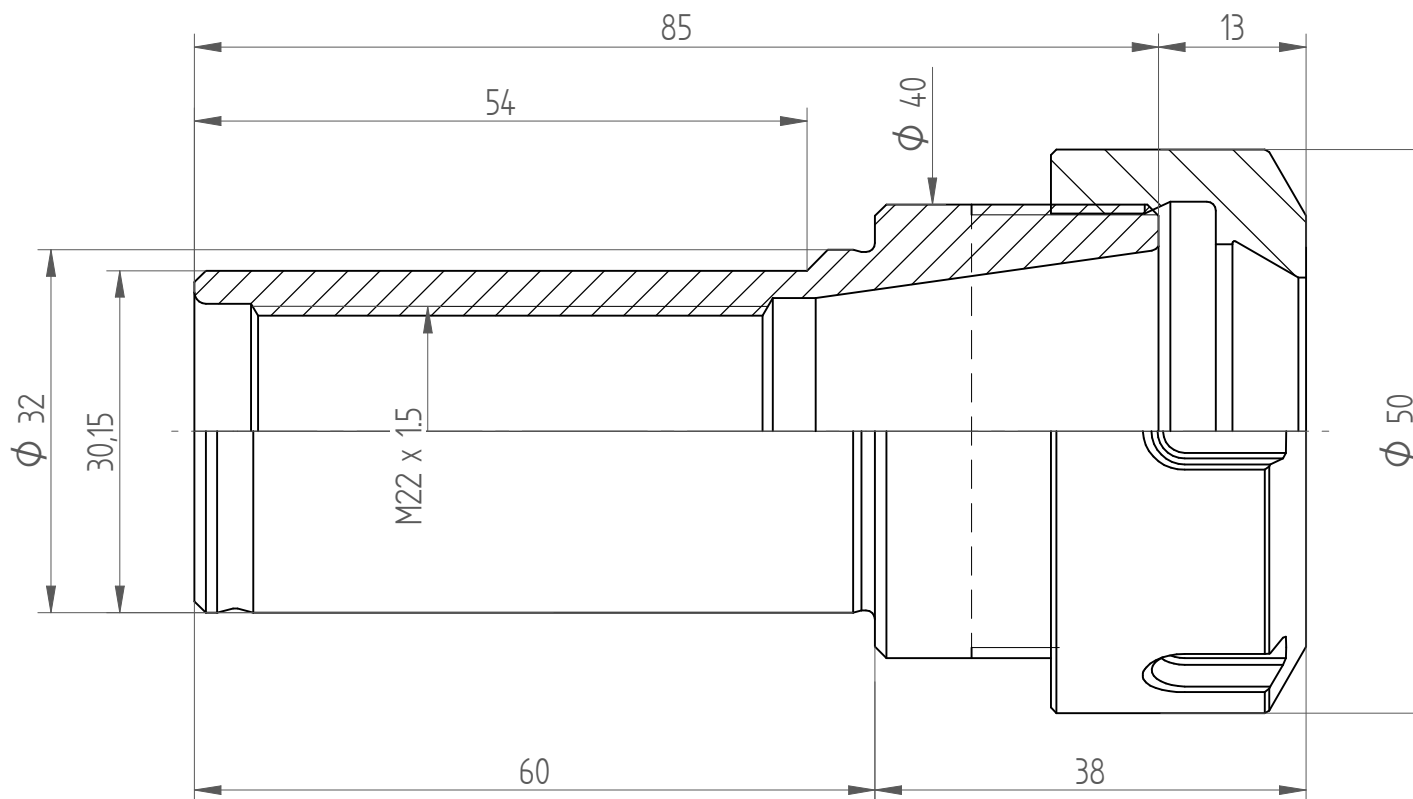

Swiss
Precision
Tools

REGO-FIX®

REGO-FIX AG
Obermattweg 60
4456 Tenniken / Switzerland

Phone +41 61 976 14 66
Fax +41 61 976 14 14
www.rego-fix.com

This is a non controlled copy. All information given herein are subject to change without notice

The information given herein has been carefully checked and is believed to be correct. REGO-FIX, however, assumes no responsibility or liability for any errors, inaccuracies or omissions that may appear in this drawing

This document is subject to copyright laws. No part of this document may be reproduced or transmitted in any form or any means, electronic or mechanic, for any purpose, without the express written permission of REGO-FIX

Type : CYL32x060_ER32NC
Part No. : 263213232
Date : 12.02.2015
Scale : 1.5:1